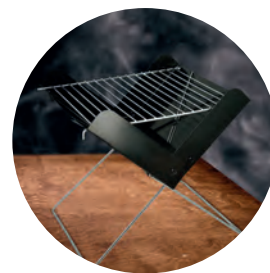

STEAK

HO 072

MT Acero Inoxidable **M** 49 x 23 x 29 cm **E** 10 Pzas **MI** 15 x 3.5 cm **TI** Grabado Láser / Serigrafía

Asador portátil de acero inoxidable con diseño plegable y soporte reforzado. Su innovador diseño contiene muñequeras en ambos lados de la parrilla, que se pueden doblar y guardar cuando no se usan. Hay orificios de ventilación en ambos extremos, lo que permite controlar el flujo de aire y distribuir uniformemente el calor. El paquete incluye: 1 cuerpo de parrilla, 1 parrilla cromada, 1 bandeja de cenizas de carbón y 1 rejilla de alambre para carbón.