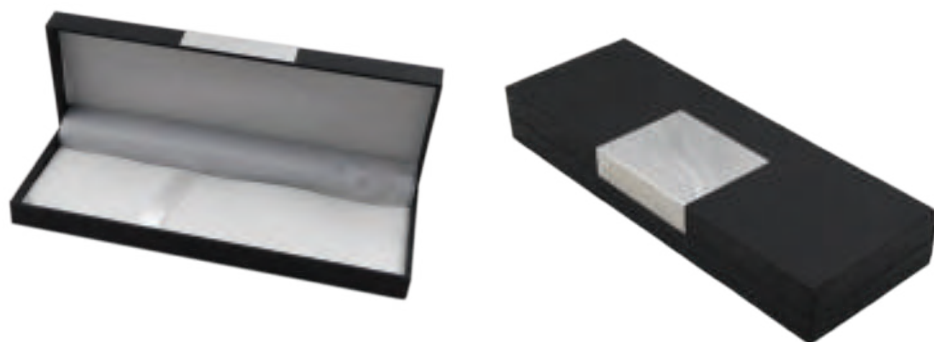

WILDE

PT 20230

MT Aluminio / Rubber **M** 1 x 13.5 cm **E** 100 Pzas

MI 0.9 x 3 cm **TI** Grabado Láser / Serigrafía / Tampografía

Bolígrafo metálico con acabado rubber. Incluye tapa y estuche.