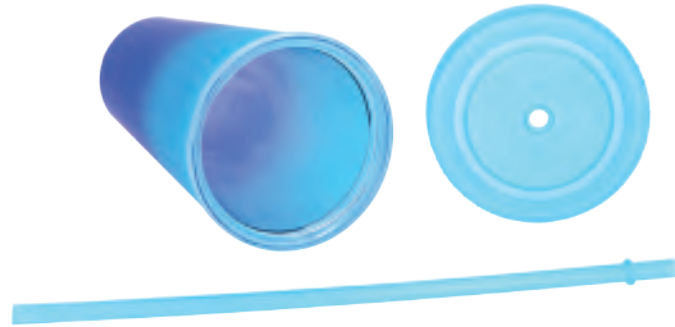

ARCOIRIS

NUEVO

T 275

MT Plástico **M** 9.6 x 20.5 cm **E** 60 Pzas **MI** 8 x 11 cm **TI** Serigrafía / Tampografía

Termo de plástico con doble pared, tapa enroscable y acabado rubber. Incluye popote de plástico. Cap. 750 ml.