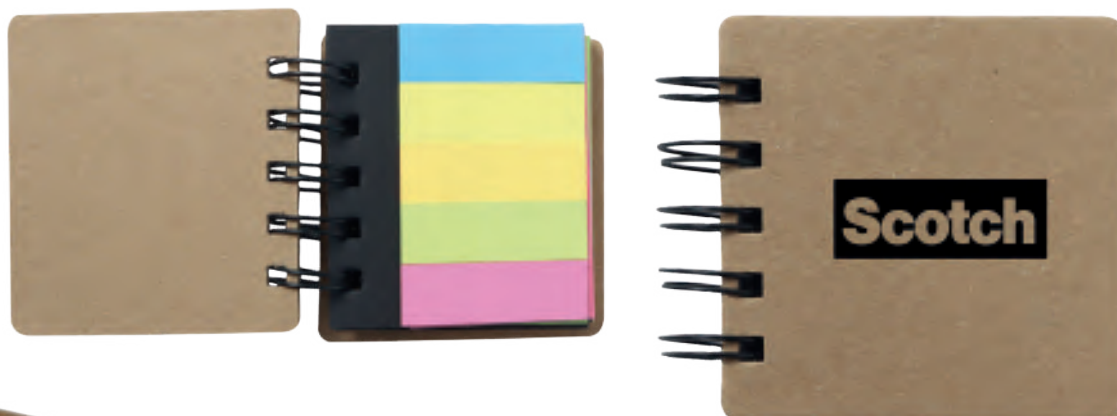

KOKE

NUEVO

LE 048

MT Cartón **M** 8 x 8 cm **E** 200 Pzas **MI** 5 x 5 cm **TI** Serigrafía / Tampografía

Libreta ecológica con espiral, con 6 hojas negras que incluyen notas adhesivas de diferentes colores.

BUK

NUEVO

LE 050

MT Cartón **M** 6 x 21.5 cm **E** 576 Pzas

MI 4 x 4 cm **TI** Serigrafía

Separador ecológico con banderas, notas adheribles y regla de 13 cm impresa.