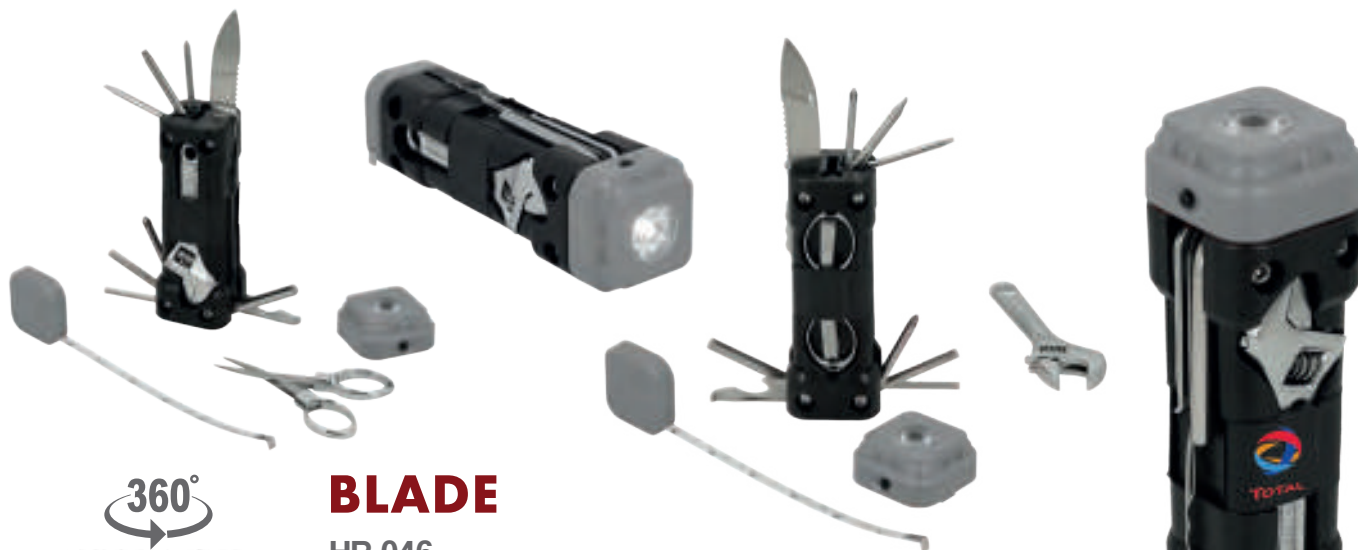

360°

BLADE

HR 046

MT Plástico / Metal M 3.8 x 15.1 cm E 40 Pzas MI 2 x 1 cm TI Tampografía

Desarmador 13 en 1, cuerpo de plástico con lámpara y flexómetro, utiliza 3 baterías LR44 (No incluidas).

360°