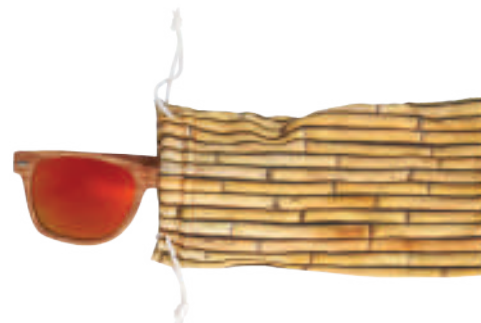

CARIBE

CP 058

MT Plástico **M** 14,5 x 4,7 cm **E** 500 Pzas **MI** 0,7 x 4 cm **TI** Tampografía / Serigrafía

| Lentes de sol de plástico con simulación de madera, estuche de poliéster con correa ajustable, mica con efecto tornasol y protección UV.