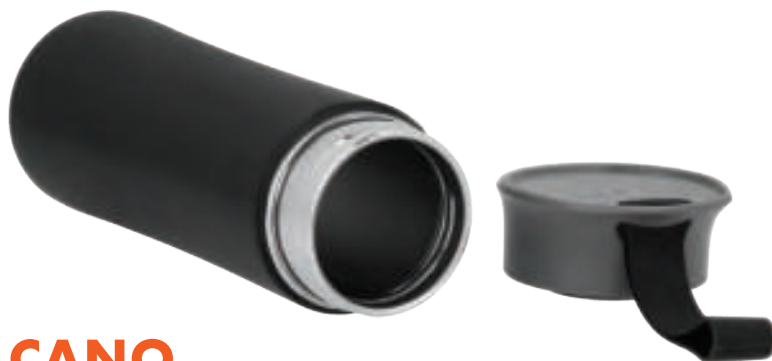

VOLCANO

T 107

MT Acero Inoxidable / Plástico **M** 6,5 x 19 cm **E** 50 Pzas **MI** 6 x 10 cm **TI** Grabado Láser / Impresión UV
Tampografía / Serigrafía

Termo insulado al vacío con doble pared de acero inoxidable. Incluye tapa enroscable y correa de silicón.
Cap. 230 ml.

YAREN

T 63

MT Acero Inoxidable **M** 6 x 23 cm **E** 50 Pzas

MI 6 x 13 cm **TI** Grabado Láser / Impresión UV
Serigrafía / Tampografía

Termo de acero inoxidable con acabado mate y correa de silicón para sujetar.
Cap. 380 ml.