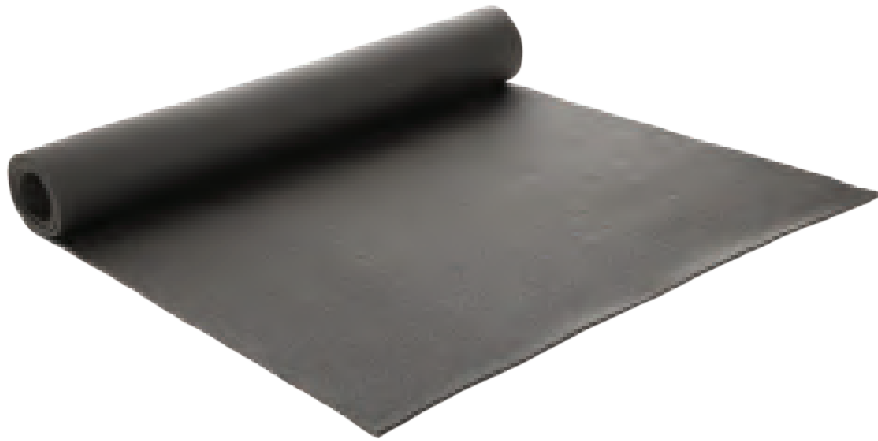

DALAI

TL 025

MT PVC / Poliéster **M** Funda: 15 x 68 cm **E** 16 Pzas **MI** 15 x 15 cm **TI** Serigrafía

Tapete de yoga de 5 mm de grosor. Incluye funda.