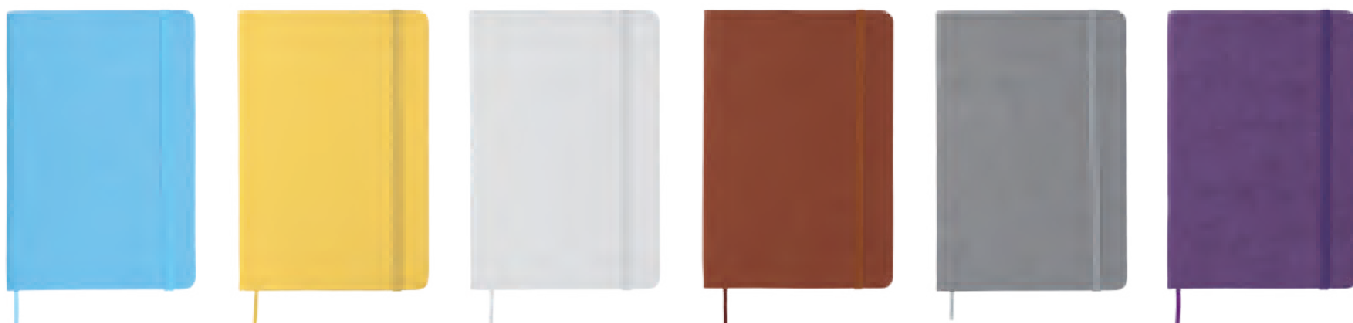

PREMIUM

O 006

MT Poliuretano **M** 14 x 21 cm **E** 78 Pzas **MI** 7 x 15 cm **TI** Grabado CO2 / Bajo Relieve
Grabado Láser / Serigrafía / Tampografía

Libreta de poliuretano con 90 hojas de raya.