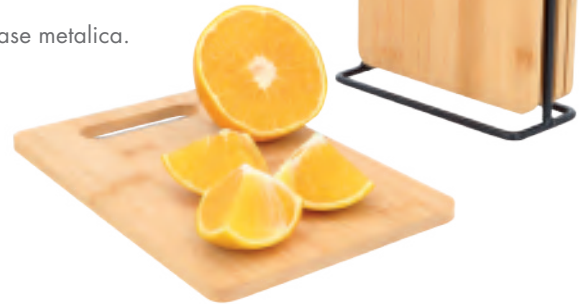

JULIANA HO 129

MT Vidrio / Bambú **M** 17.3 x 6 cm / Profundidad: 12 cm **E** 48 Pzas **MI** 12 x 10 cm **TI** Grabado Láser / Serigrafía / Tampografía

| Contenedor de vidrio con tapa de bambú. (370 ml)