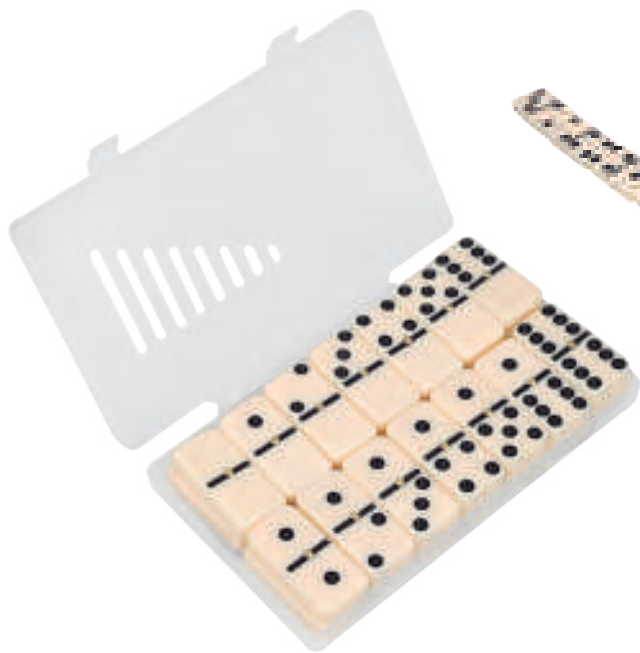

MACAO

TL 016

MT Plástico **M** 17.5 x 10.5 cm **E** 40 Pzas

MI 9 x 4 cm **TI** Tampografía / Serigrafía

| Dominó con 28 fichas y estuche de plástico.