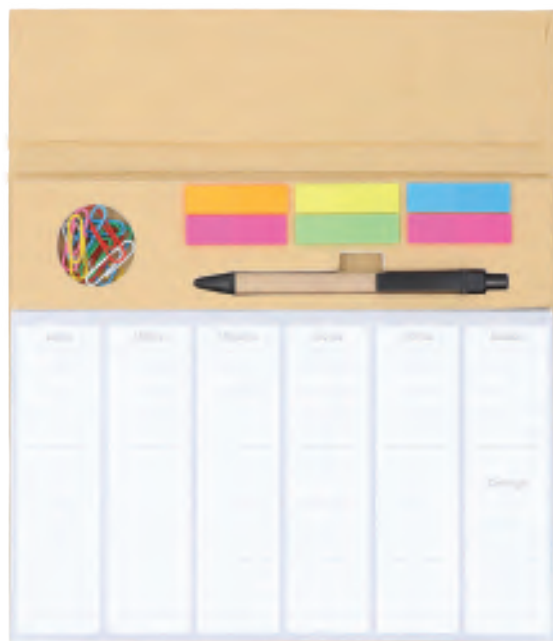

PLAN

LE 029

MT Cartón M 24.5 x 20 cm E 60 Pzas MI 10 x 4.5 cm TI Serigrafía / Tampografía

Planificador ecológico con pestaña y compartimentos que incluyen: 80 hojas impresas, banderas adhesivas de colores, 1 pluma ecológica y 15 clips.

AMSER

LE 034

MT Cartón M 19.8 x 9.6 cm E 50 Pzas MI 11 x 7 cm TI Serigrafía / Tampografía

Set ecológico con calendario, notas adhesivas, mini marcador, engrapadora, goma, sacapuntas, clips y pluma.