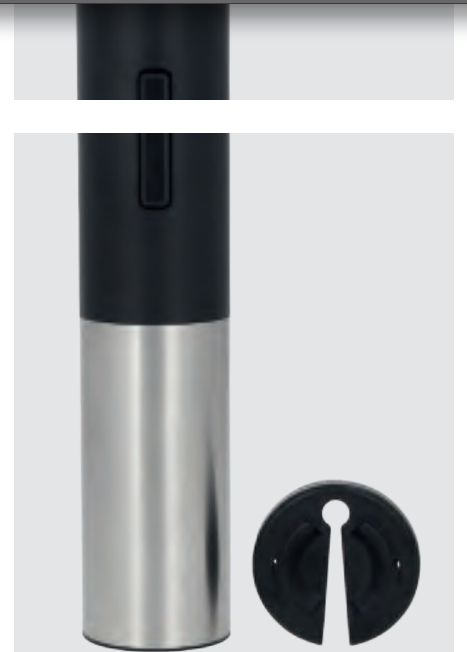

## TOSCANA

NUEVO

HO 157

MT Madera / Metal M 23 x 5 cm E 30 Pzas MI 15 x 8 cm TI Grabado Láser / Serigrafía / Tampografía

Set de vino con 5 accesorios que incluyen: Sacacorchos, boquilla, tapón para vino, termómetro y corta etiquetas.