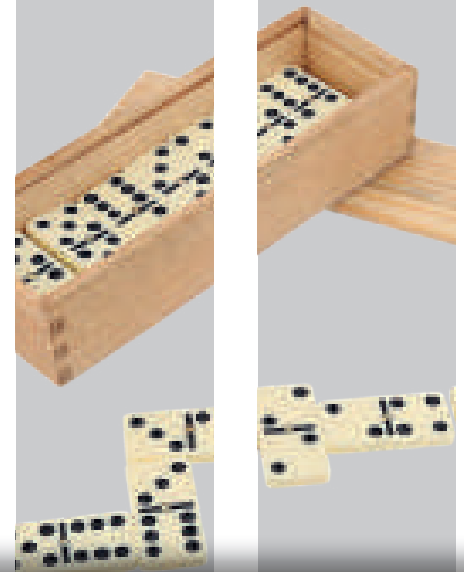

TIEMPO LIBRE

ENTRETENIMIENTO • DEPORTES • VIAJE • MASCOTA