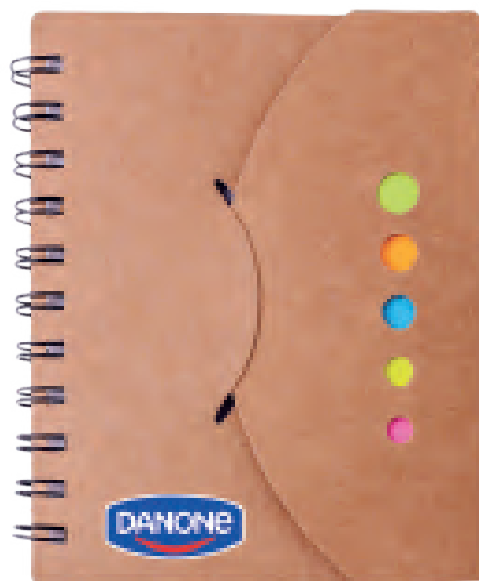

YOKER

LE 005

MT Cartón **M** 12 x 15.5 cm **E** 100 Pzas **MI** 1.3 x 4.5 cm **TI** Serigrafía

Libreta con espiral de papel reciclado con notas adhesivas y bolígrafo.