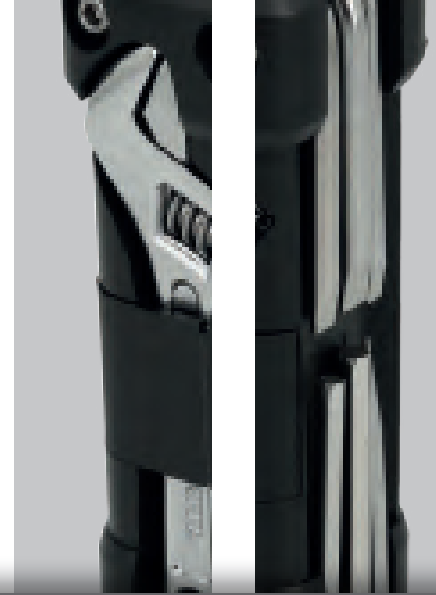

HERRAMIENTAS

HERRAMIENTAS • NAVAJAS MULTIFUNCIÓN • LÁMPARAS • ACCESORIOS PARA AUTO