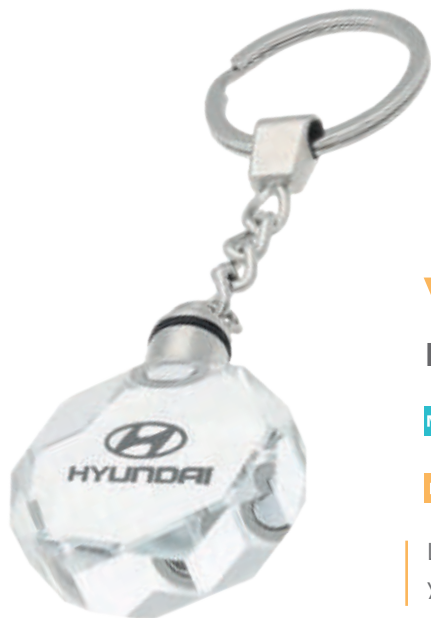

## HENRY

PK 003

**MT** Plástico **M** 4 cm de diámetro **E** 1,000 Pzas **MI** 2.5 x 1.5 cm **TI** Serigrafía / Tampografía

Llavero de plástico circular con luz LED blanca. Incluye baterías.