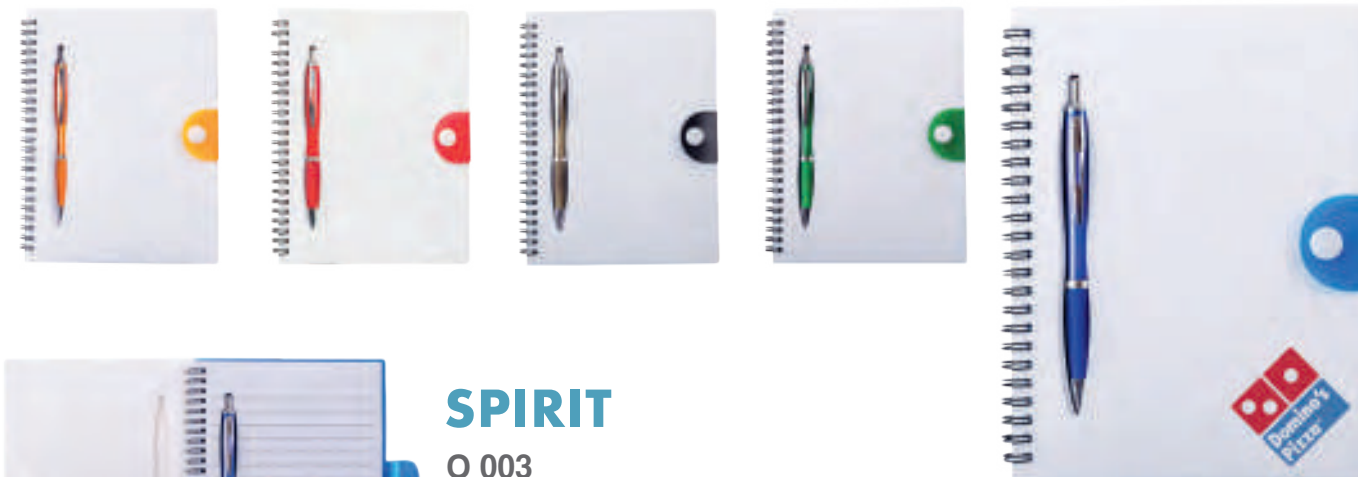

SPIRIT

O 003

MT Plástico **M** 15 x 20 cm **E** 100 Pzas **MI** 7.5 x 15 cm **TI** Serigrafía

| Libreta de 80 hojas, cubierta de plástico, espiral metálico y bolígrafo.