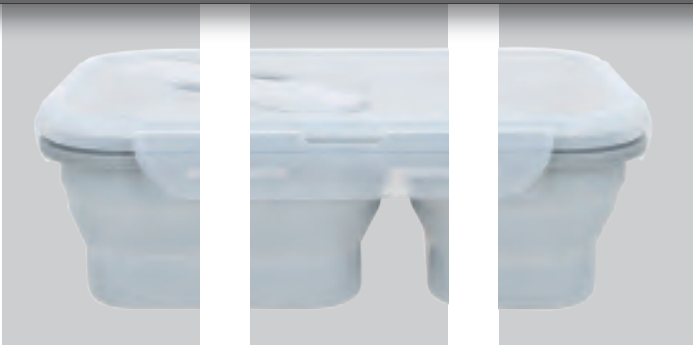

## TOSCANA

NUEVO

HO 157

MT Madera / Metal M 23 x 5 cm E 30 Pzas MI 15 x 8 cm TI Grabado Láser / Serigrafía / Tampografía

Set de vino con 5 accesorios que incluyen: Sacacorchos, boquilla, tapón para vino, termómetro y corta etiquetas.