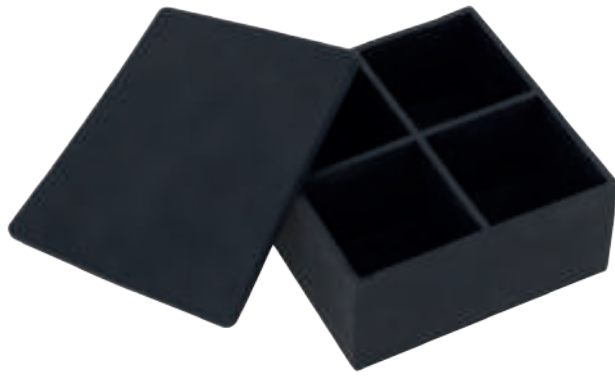

GLACE

NUEVO

HO 154

MT Silicón **M** 12 x 12 cm / Alto: 5.3 cm **E** 60 Pzas

MI Tapa: 7 x 7 cm / Lateral: 6 x 3.5 cm **TI** Grabado Láser / Serigrafía / Tampografía

| Recipiente de silicón para 4 hielos con tapa.