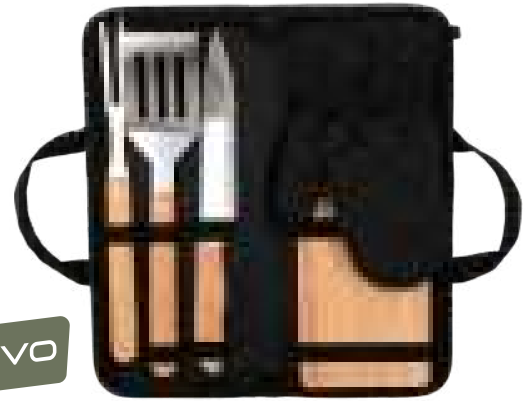

SKIRT HO 152

NUEVO