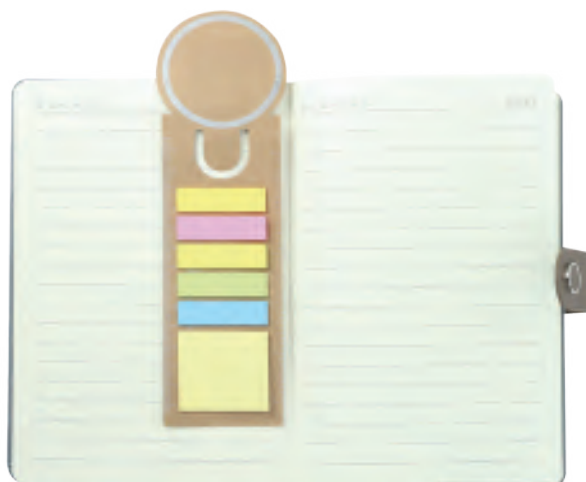

KOKE

NUEVO

LE 048

MT Cartón **M** 8 x 8 cm **E** 200 Pzas **MI** 5 x 5 cm **TI** Serigrafía / Tampografía

Libreta ecológica con espiral, con 6 hojas negras que incluyen notas adhesivas de diferentes colores.

BUK

NUEVO

LE 050

MT Cartón **M** 6 x 21.5 cm **E** 576 Pzas

MI 4 x 4 cm **TI** Serigrafía

Separador ecológico con banderas, notas adheribles y regla de 13 cm impresa.