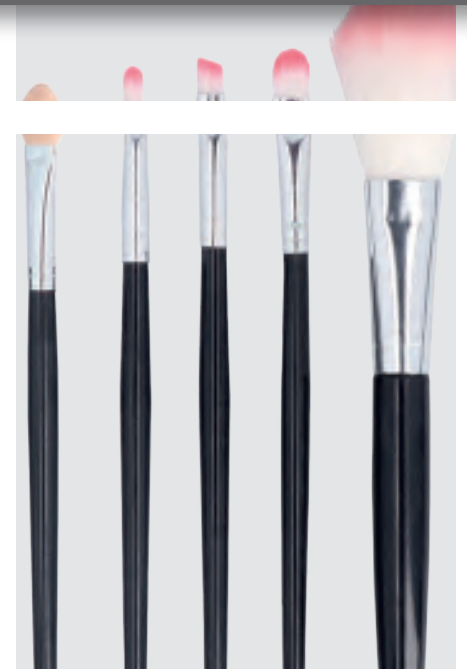

# SALUD Y CUIDADO PERSONAL

COSMETIQUERAS • BELLEZA • CUIDADO PERSONAL • SALUD

360°

**CAMERON**

**NUEVO**

CP 090

MT Curpiel M 21.5 x 12.5 cm / Profundidad: 11 cm E 100 Pzas MI 11 x 6 cm TI Serigrafía

Neceser de curpiel con 1 compartimento principal, 4 compartimentos internos y asa.