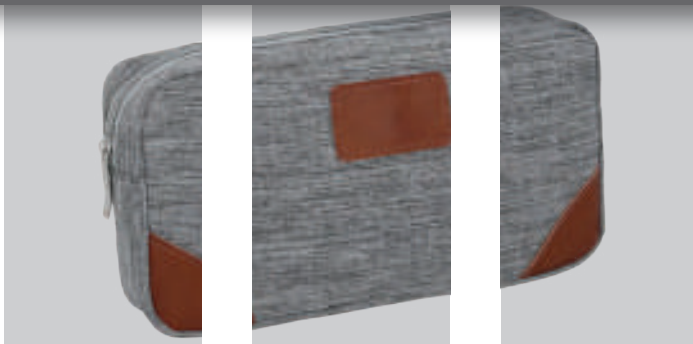

# SALUD Y CUIDADO PERSONAL

COSMETIQUERAS • BELLEZA • CUIDADO PERSONAL • SALUD

360°

**CAMERON**

**NUEVO**

CP 090

MT Curpiel M 21.5 x 12.5 cm / Profundidad: 11 cm E 100 Pzas MI 11 x 6 cm TI Serigrafía

Neceser de curpiel con 1 compartimento principal, 4 compartimentos internos y asa.