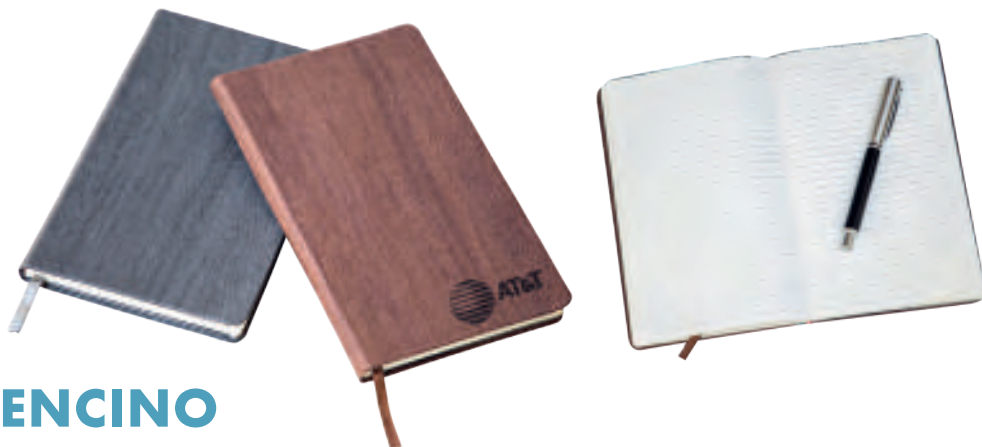

**SPLIT**

**O 084**

**MT** Poliuretano **M** 14.5 x 21 cm **E** 80 Pzas

**MI** 10 x 8 cm **TI** Grabado en bajo relieve / Grabado Láser / Serigrafía / Tampografía

Libreta de poliuretano con acabado glitter, banda elástica en la parte inferior, 90 hojas de raya y separador.