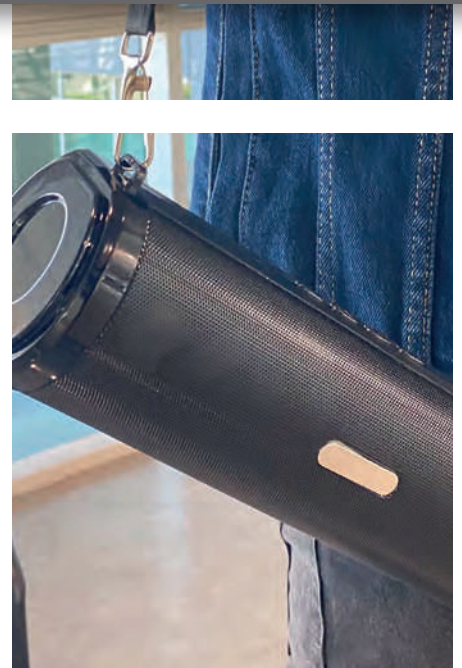

TECNOLOGÍA

BOCINAS • AUDÍFONOS • POWER BANKS • ACCESORIOS Y CARGADORES