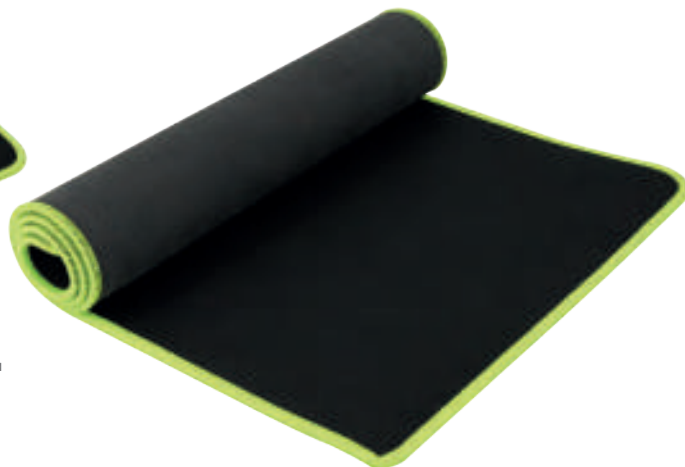

## GAMER

O 099

**MT** Poliéster **M** 68.5 x 30 cm **E** 50 Pzas **MI** 21 x 27 cm **TI** Serigrafía

| Tapete mouse pad con superficie suave y base antiderrapante.