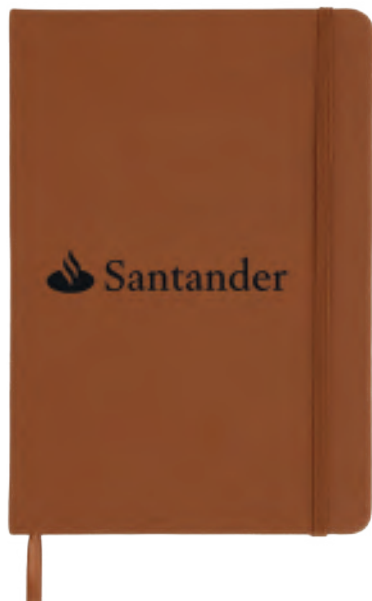

ENCINO

O 035

MT Poliuretano **M** 14.5 x 21 cm **E** 90 Pzas **MI** 10 x 19 cm **TI** Grabado Láser / Bajo Relieve
Serigrafía / Tampografía

Libreta con pasta texturizada, 90 hojas de raya, banda elástica para sujetar cubierta, sobre y separador.

KEEPER

O 101

MT Poliuretano **M** 14.5 x 21 cm **E** 72 Pzas

MI 10 x 15 cm **TI** Grabado Láser / Serigrafía / Tampografía

Libreta de poliuretano con 96 hojas de raya, banda elástica para sujetar cubierta y textura.