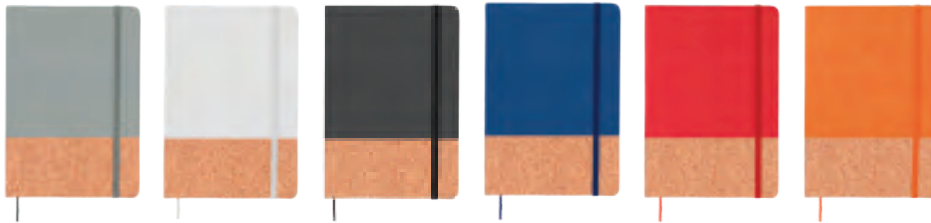

RILA

NUEVO

LE 047

MT Corcho **M** 14 x 18 cm **E** 200 Pzas **MI** 8 x 4.5 cm **TI** Grabado Láser
Serigrafía / Tampografía

Libreta ecológica de corcho con espiral, bolígrafo y 70 hojas de raya.