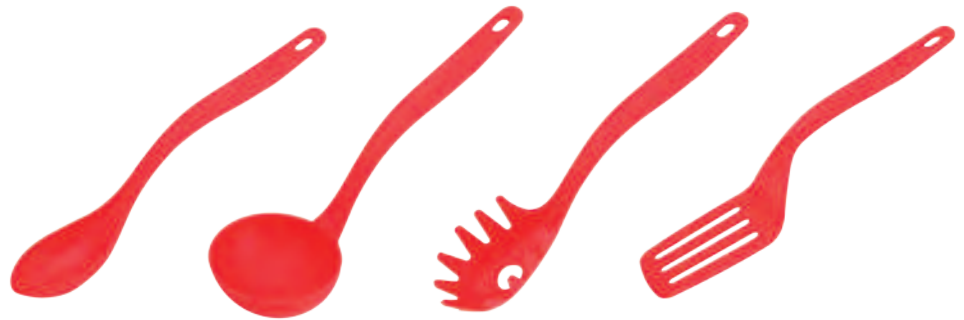

CHEF

HO 055

NUEVOS
COLORES

MT Plástico **E** 200 Pzas **MI** 5 x 1.5 cm **TI** Tampografía

M Cucharón: 9 x 22.5 cm / Cuchara: 5.9 x 30.5 cm / Volteador: 7.5 x 30.5 cm / Pasta: 7.5 x 30.5 cm / Espumadera: 10.5 x 32 cm

Utensilios de cocina. Cucharón, cuchara, volteador, espumadera y cuchara para pasta. No dañan el antiadherente, fáciles de limpiar, no absorben grasas ni sabores. Se venden por separado.

MÉXICO